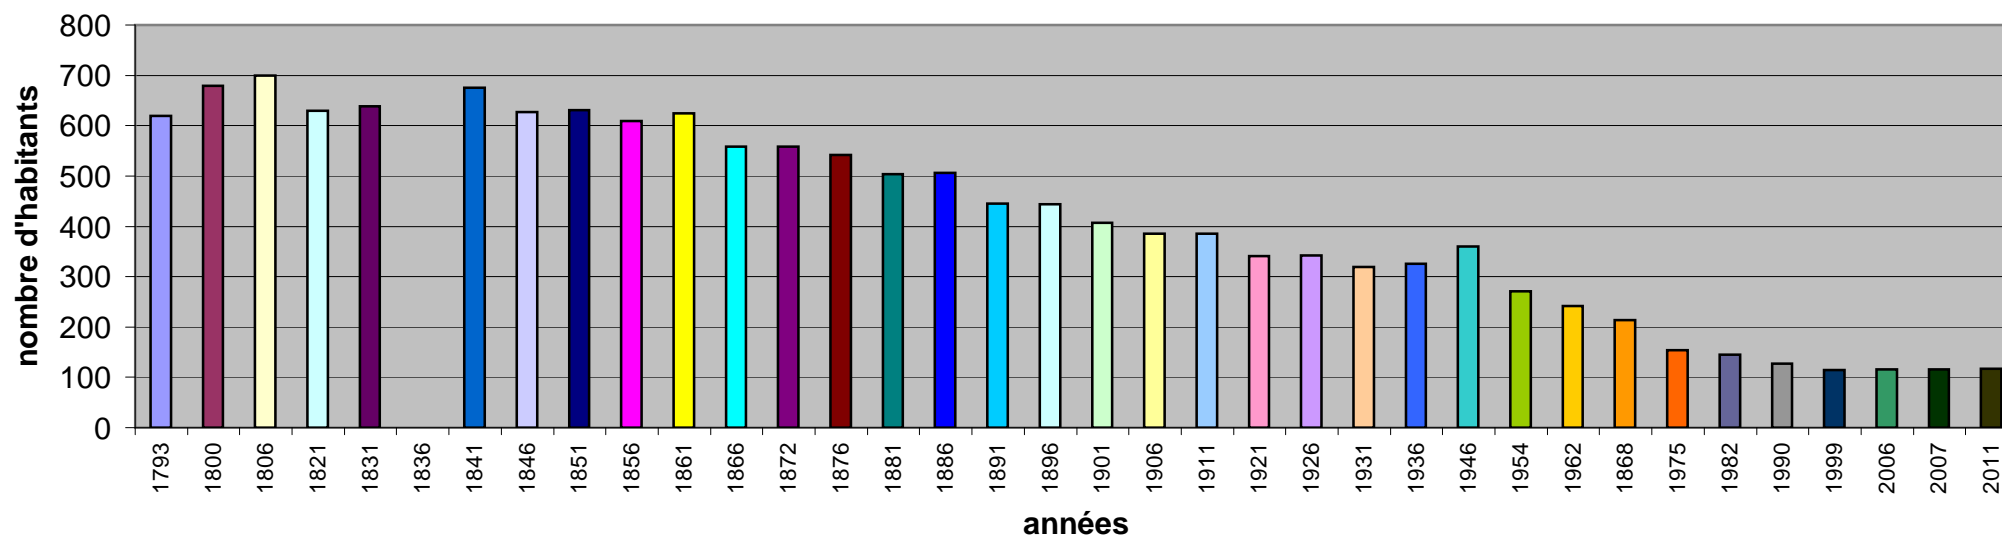

année	nombre d'habitants
1793	619
1800	679
1806	700
1821	630
1831	638
1836	-
1841	675
1846	627
1851	631
1856	609

année	nombre d'habitants
1861	624
1866	558
1872	558
1876	542
1881	504
1886	506
1891	445
1896	444
1901	407
1906	386

année	nombre d'habitants
1911	386
1921	341
1926	342
1931	319
1936	325
1946	360
1954	271
1962	242
1868	214
1975	154

année	nombre d'habitants
1982	145
1990	127
1999	114
2006	116
2007	116
2011	117

évolution de la population de Combiers

Sources - Nombre retenu jusque 1962 : base Cassini de l'EHESS (École des hautes études en sciences sociales) et à partir de 1968 : Insee (population sans doubles comptes puis population municipale à partir de 2006)