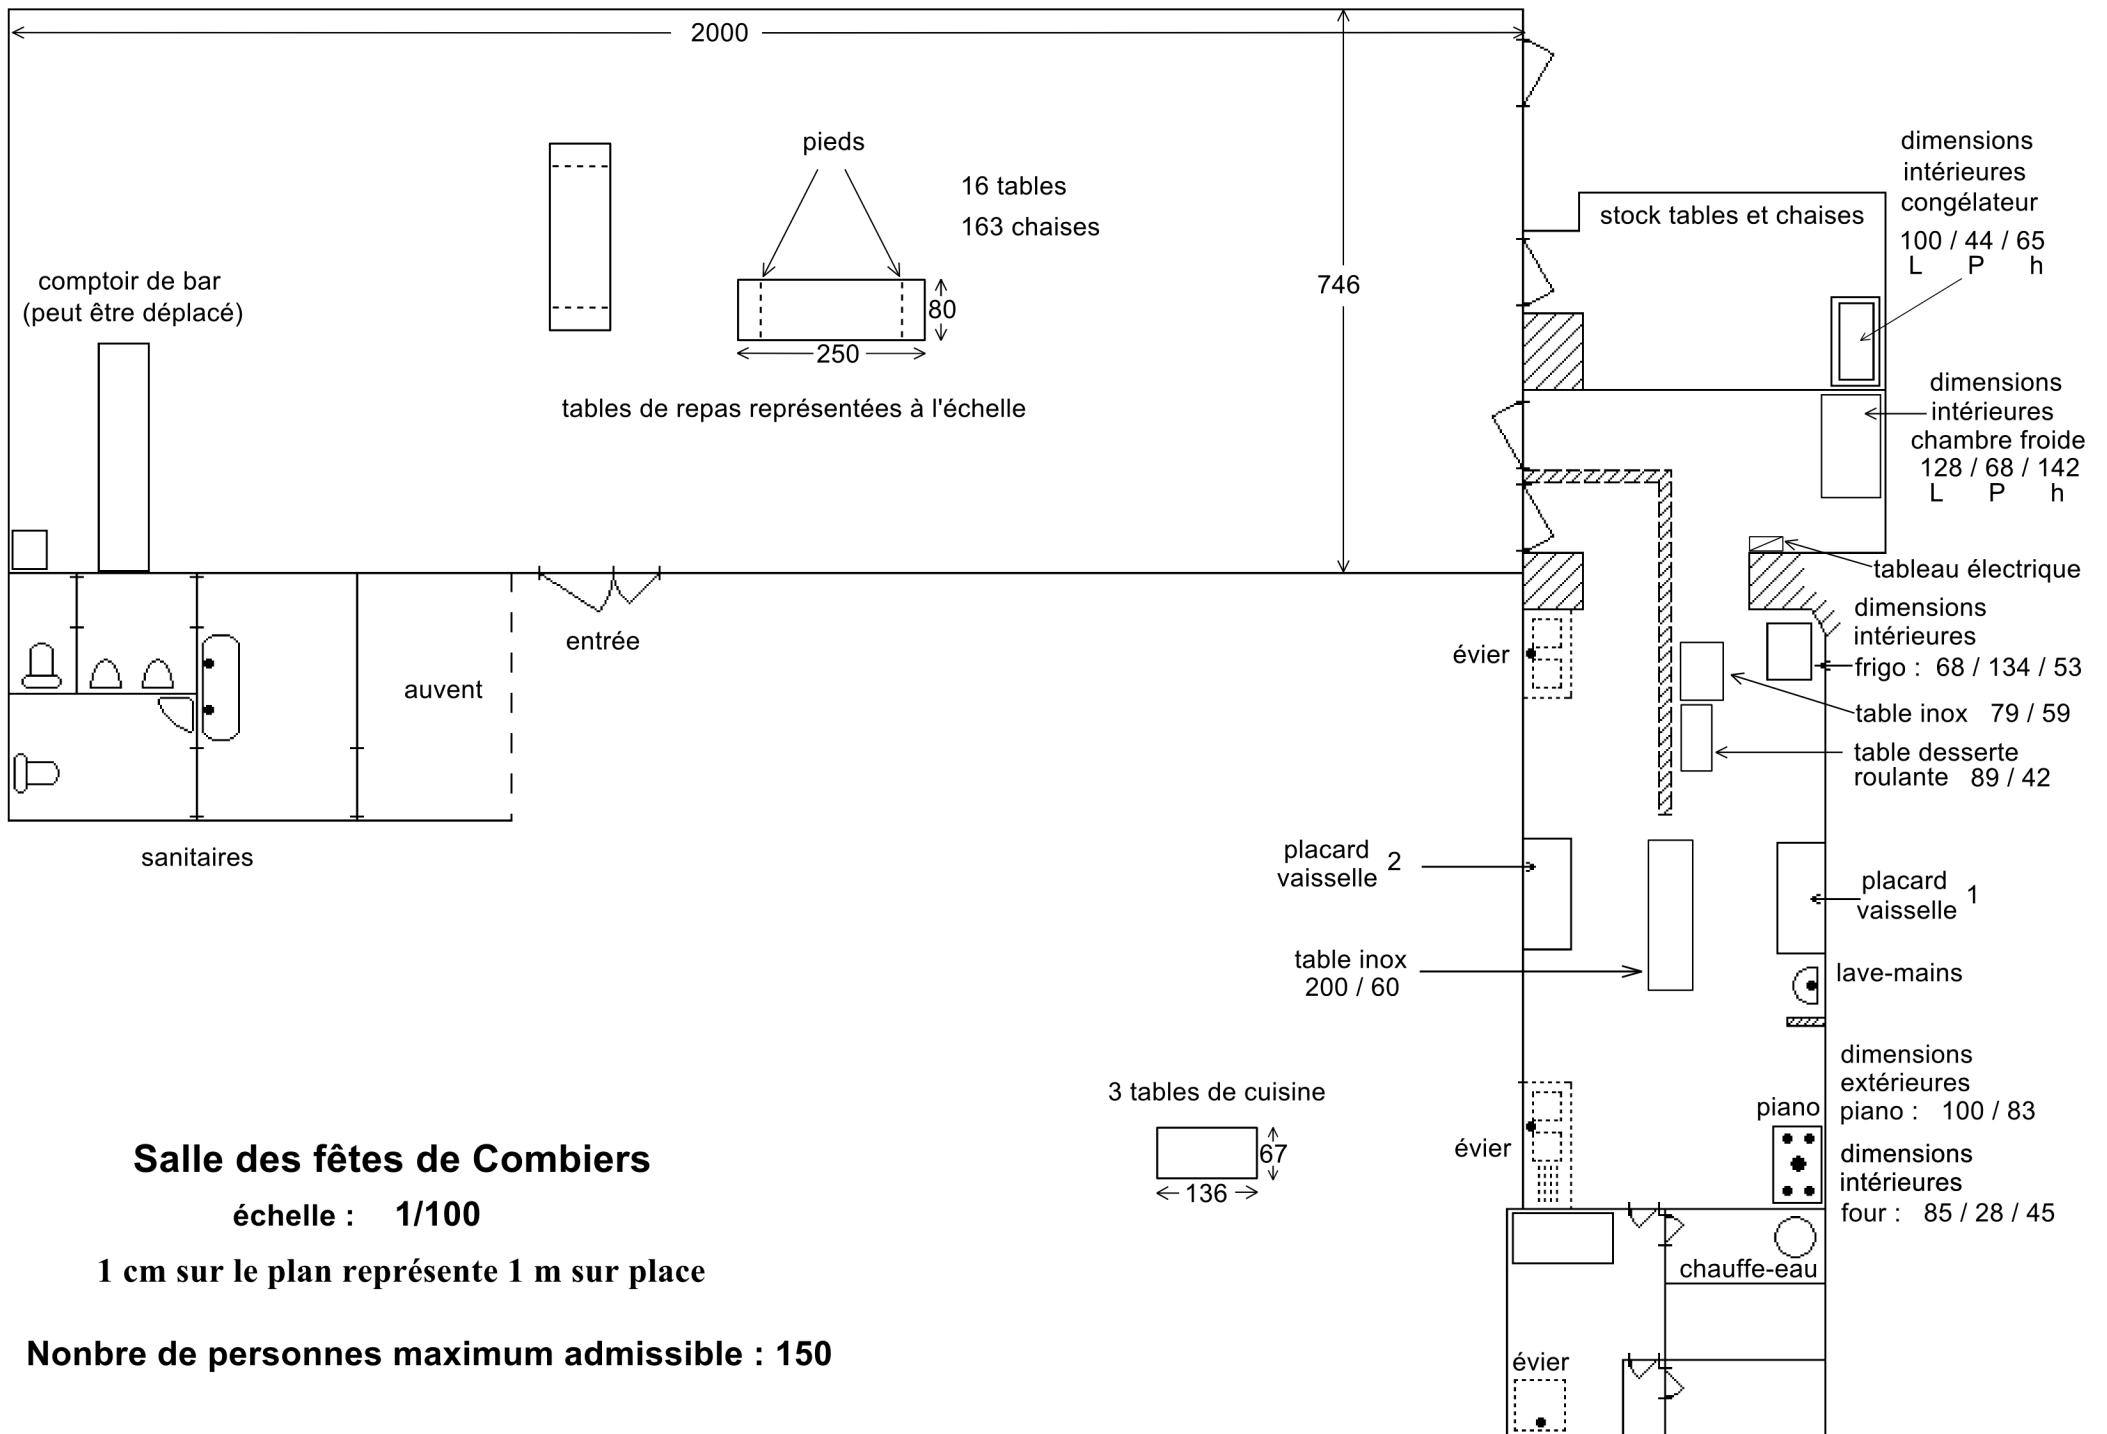

Salle des fêtes de Combiers

échelle : 1/100

1 cm sur le plan représente 1 m sur place

Nombre de personnes maximum admissible : 150

Vaisselle placard 1	
seau à glace	1
pichets plastique	2
plats à apéritif	2
soupières en grès avec couvercle	5
pichets à café	4
supports de filtre à café	4
soupières en faïence	4
plat en faïence	1
cocotte émaillée	1
plat en verre	1
Verres ballons	123
assiettes creuses arcopal	125
assiettes à dessert arcopal	106
assiettes plates arcopal	285
tasses à café	33
mug	1
panières à pain plastique	11
checker Tupperware	1
petits récipients creux à dessert	6
plateau d'épices	1
tire-bouchon	1
verseur à pastis	2
ouvre-boîte	2
tournevis	1
presse ail	1
mixer	1
bol de mixage	1
grands saladiers ronds en verre	8
saladiers carrés en verre	6
saladiers inox	3
plats creux en verre	12
entonnoir	1
torchons	16
carafes en verre	14
saladiers	2
pichets en verre	18
pichets en verre (dans le local douche)	18
grandes marmites (dans le local douche)	3

Vaisselle placard 2	
chopes	11
verres à pied à pineau	28
verres ordinaires dépareillés	95
verres à wiski	16
petits vases plastique	3
petits vases en verres	7
vase arcopal	1
verres à liqueur	22
verres ordinaires dépareillés	142
verres à pastis	61
assiettes creuses faïence marron	100
assiettes creuses en verre saumon	106
assiettes plates en verre saumon	67
assiettes à dessert faïence blanche	46
assiettes à dessert verre saumon	36
assiettes à dessert faïence blanche	116
assiettes faïence blanche	120
louches	11
écumaires	3
fouet à main	1
grands couteaux	2
couteaux à steak manche noir	42
grands plats alu plats	2
grand plat alu haut	1
grands plats inox longs	19
petits plats inox ovales	12
couteaux ordinaires	148
cuillers à café	182
fourchettes	207
cuillers à soupe	170
passoires	5
sauteuse émaillée	1
cocotte émaillée	
petites casseroles	5
casseroles moyennes	3
grande casserole	1
faitout	1
poêles	8

Mobilier	
tables 250 / 80	16
chaises	163
tables de cuisine 132/67	3
Portemanteaux	6
Portant penderie	1
Piano à gaz 5 feu, four, étuve	1

Dernière mise à jour :

1er février 2013